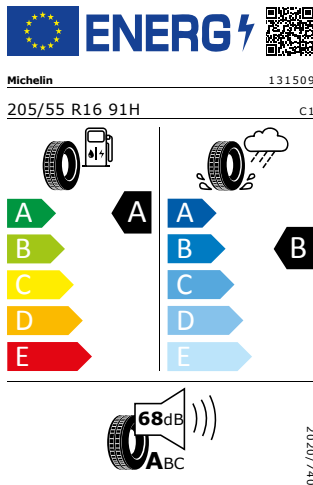

Michelin 205/55 R16 91H

Pro zobrazení detailních informací o této pneumatice můžete naskenovat tento QR-kód Vaším smartphonem.

Product sheet

<https://relasdata.blob.core.windows.net/relas/tyres/sheet/DjMZqRqElWTg9Q2C3nxxOA==>