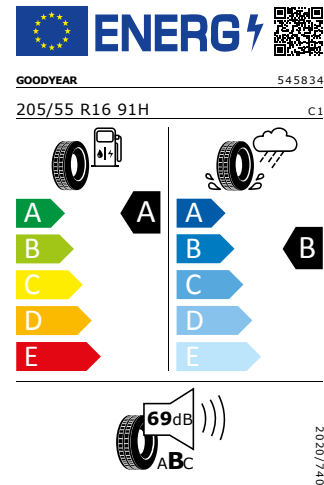

GOODYEAR 205/55 R16 91H

Pro zobrazení detailních informací o této pneumatice můžete naskenovat tento QR-kód Vaším smartphonem.

Product sheet

<https://relasdata.blob.core.windows.net/relas/tyres/sheet/bwlnsfUs4TgquqYH98o9YA==>