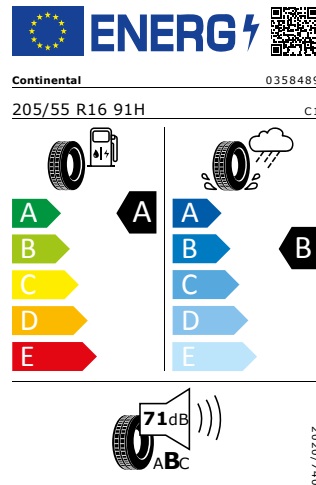

Continental 205/55 R16 91H

Pro zobrazení detailních informací o této pneumatice můžete naskenovat tento QR-kód Vaším smartphonem.

Product sheet

<https://relasdata.blob.core.windows.net/relas/tyres/sheet/KPUovtljr4cqmaKvfnF9nw==>