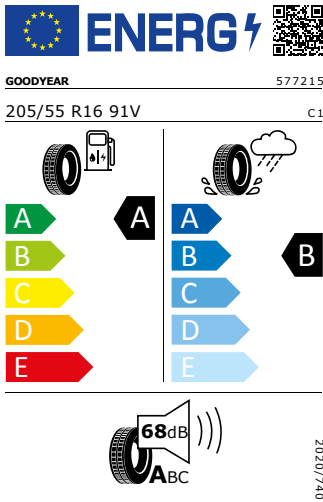

Energetický štítek

Kola z lehké slitiny 6J x 16" ET38 "orion"

GOODYEAR 205/55 R16 91V

Pro zobrazení detailních informací o této pneumatice můžete naskenovat tento QR-kód Vaším smartphonem.

Product sheet

<https://relasdata.blob.core.windows.net/relas/tyres/sheet/BM9Jq6SsSaC9lwY8+/3vSw==>