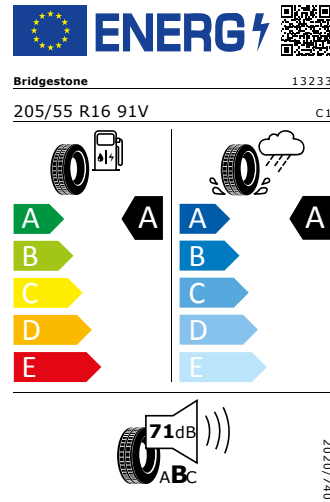

MuFu kožený volant
Vkládané koberečky vpředu a vzadu
Dekorační obložení Lattice Grey

Energetický štítek

Kola z lehké slitiny 6J x 16" ET38 "orion"

GOODYEAR 205/55 R16 91V

Pro zobrazení detailních informací o této pneumatice můžete naskenovat tento QR-kód Vaším smartphonem.

Product sheet

<https://relasdata.blob.core.windows.net/relas/tyres/sheet/BM9Jq6SsSaC9lwY8+/3vSw==>

Bridgestone 205/55 R16 91V

Pro zobrazení detailních informací o této pneumatice můžete naskenovat tento QR-kód Vaším smartphonem.