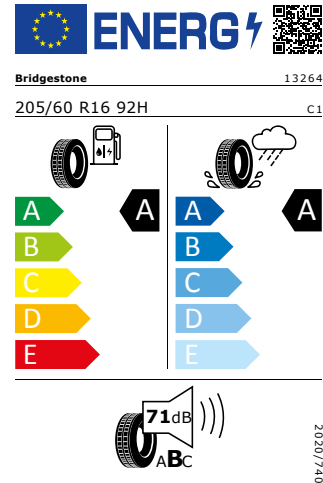

Bridgestone 205/60 R16 92H

Pro zobrazení detailních informací o této pneumatice můžete naskenovat tento QR-kód Vaším smartphonem.

Product sheet

<https://relasdata.blob.core.window.s.net/relas/tyres/sheet/FrbmZc5A7TW6NCBxTOvQw==>