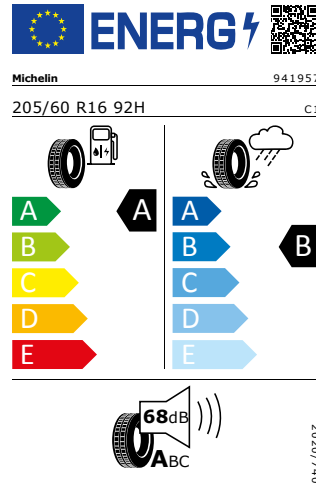

Michelin 205/60 R16 92H

Pro zobrazení detailních informací o této pneumatice můžete naskenovat tento QR-kód Vaším smartphonem.

Product sheet

<https://relasdata.blob.core.window.s.net/relas/tyres/sheet/L0pjDZ/u3R85BOvKzDbt0A==>