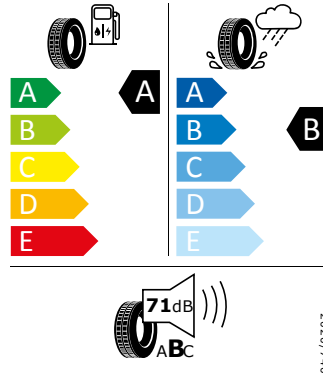

Product sheet

<https://relasdata.blob.core.windows.net/relas/tyres/sheet/sclQ1o5anMwxWQnA3k/8kg==>

GOODYEAR 205/60 R16 92 V

GOODYEAR 546288

205/60 R16 92 V C1

Pro zobrazení detailních informací o této pneumatice můžete naskenovat tento QR-kód Vaším smartphonem.