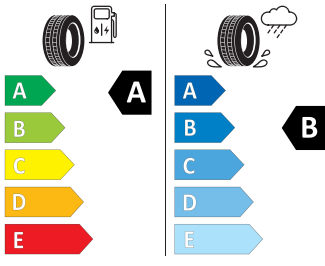

Multifunkční volant - podélně a výškově nastavitelný

Energetický štítek

Ocelová kola s kryty kol Tecton 16"

GOODYEAR 205/60 R16 92 V

GOODYEAR 546288

 205/60R16 92 V CL

2020/740

Pro zobrazení detailních informací o této pneumatice můžete naskenovat tento QR-kód Vaším smartphonem.