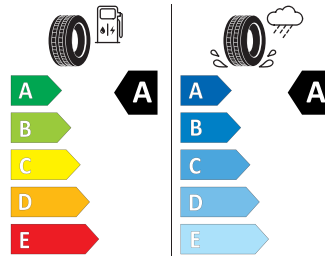

Kumho 205/60 R16 92V

KUMHO PS71 2267663

205/60R16 92 V CL

2020/740

Pro zobrazení detailních informací o této pneumatice můžete naskenovat tento QR-kód Vaším smartphonem.

Product sheet

<https://relasdata.blob.core.windows.net/relas/tyres/sheet/YDucX7pnXYmIIYv1pffew==>