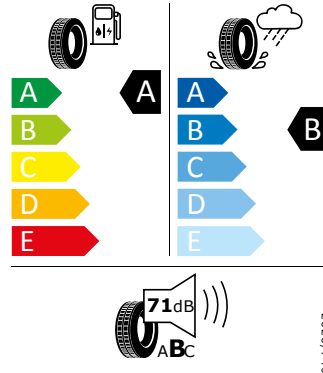

Product sheet

<https://relasdata.blob.core.windows.net/relas/tyres/sheet/sclQ1o5anMwxWQnA3k/8kg==>

GOODYEAR 205/60 R16 92 V

GOODYEAR 546288

205/60 R16 92 V C1

Pro zobrazení detailních informací o této pneumatice můžete naskenovat tento QR-kód Vaším smartphonem.