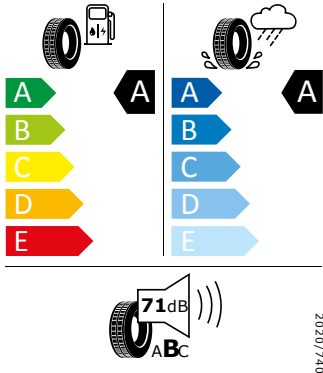

Energetický štítek

Ocelová kola s kryty kol Tecton 6J x 16

Kumho 205/60 R16 92V

Kumho 2267663

205/60 R16 92V C1

Pro zobrazení detailních informací o této pneumatice můžete naskenovat tento QR-kód Vaším smartphonem.