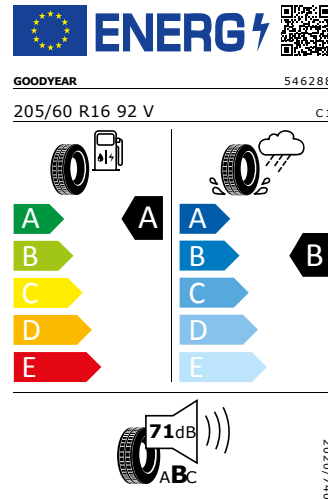

GOODYEAR 205/60 R16 92 V

Pro zobrazení detailních informací o této pneumatice můžete naskenovat tento QR-kód Vaším smartphonem.

Product sheet

<https://relasdata.blob.core.windows.net/relas/tyres/sheet/edpu9cll5Z9V6DOuLhREDg==>