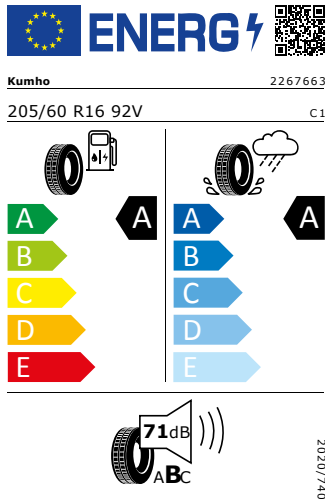

Energetický štítek

Ocelová kola s kryty kol Tecton 6J x 16

Kumho 205/60 R16 92V

Pro zobrazení detailních informací o této pneumatice můžete naskenovat tento QR-kód Vaším smartphonem.

Product sheet

<https://relasdata.blob.core.windows.net/relas/tyres/sheet/sclQ1o5anMwxWQnA3k/8kg==>