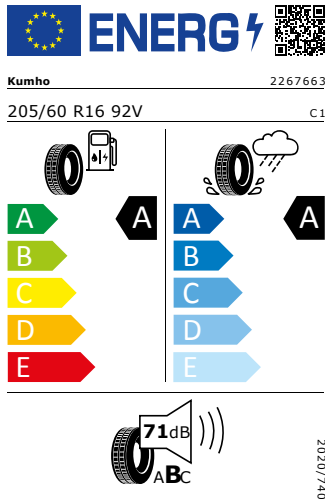

Energetický štítek

Kola z lehké slitiny Castor 6J x 16"

Kumho 205/60 R16 92V

Pro zobrazení detailních informací o této pneumatice můžete naskenovat tento QR-kód Vaším smartphonem.

Product sheet

<https://relasdata.blob.core.windows.net/relas/tyres/sheet/sclQ1o5anMwxWQnA3k/8kg==>