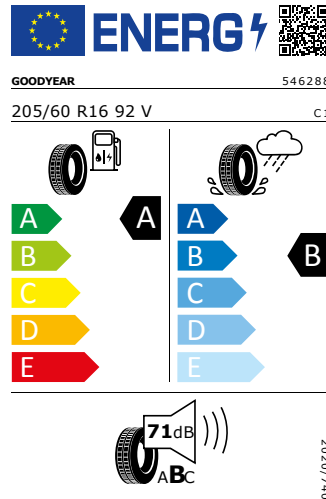

Product sheet

<https://relasdata.blob.core.windows.net/relas/tyres/sheet/sclQ1o5anMwxWQnA3k/8kg==>

GOODYEAR 205/60 R16 92 V

Pro zobrazení detailních informací o této pneumatice můžete naskenovat tento QR-kód Vaším smartphonem.