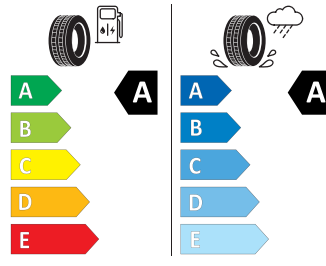

Product sheet

<https://relasdata.blob.core.windows.net/relas/tyres/sheet/Qk4EVZZAqm19rliWqYxeJw==>

Kumho 205/60 R16 92V

KUMHO PS71 2267663

205/60R16 92 V

2020/740

Pro zobrazení detailních informací o této pneumatice můžete naskenovat tento QR-kód Vaším smartphonem.