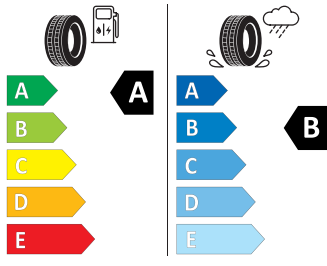

USB-C u vnitřního zpětného zrcátka
Multifunkční kožený vyhřívaný volant
Dekorační obložení Lattice Grey

Energetický štítek

Sargas Aero 16"

GOODYEAR 205/60 R16 92 V

GOODYEAR 546288

205/60R16 92 V

2020/740

Pro zobrazení detailních informací o této pneumatice můžete naskenovat tento QR-kód Vaším smartphonem.