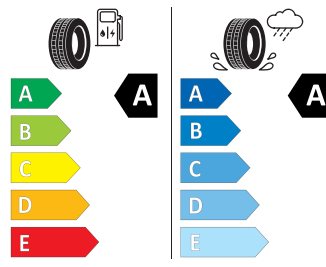

Kumho 205/60 R16 92V

KUMHO PS71 2267663

205/60R16 92 V CL

2020/740

Pro zobrazení detailních informací o této pneumatice můžete naskenovat tento QR-kód Vaším smartphonem.

Product sheet

<https://relasdata.blob.core.windows.net/relas/tyres/sheet/YDucX7pnXYmIIYv1pffew==>