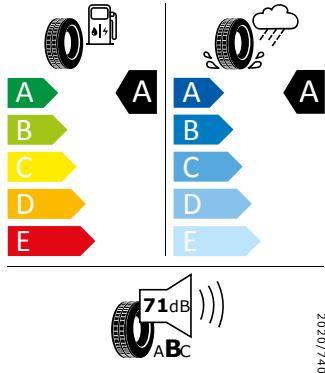

Energetický štítek

Kola z lehké slitiny Castor 6J x 16"

Kumho 205/60 R16 92V

Kumho 2267663

205/60 R16 92V C1

Pro zobrazení detailních informací o této pneumatice můžete naskenovat tento QR-kód Vaším smartphonem.

Product sheet

<https://relasdata.blob.core.windows.net/relas/tyres/sheet/sclQ1o5anMwxWQnA3k/8kg==>