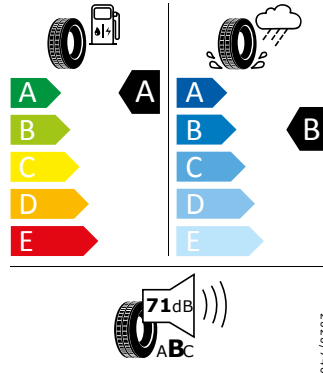

GOODYEAR 205/60 R16 92 V

GOODYEAR 546288

205/60 R16 92 V C1

Pro zobrazení detailních informací o této pneumatice můžete naskenovat tento QR-kód Vaším smartphonem.

Product sheet

<https://relasdata.blob.core.windows.net/relas/tyres/sheet/edpu9cll5Z9V6DOuLhREDg==>