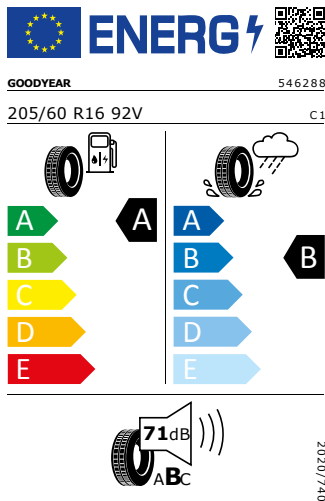

Kožený multifunkční volant pro DSG
SmartLink

Energetický štítek

Ocelová kola Tekton 16"

GOODYEAR 205/60 R16 92V

Pro zobrazení detailních informací o této pneumatice můžete naskenovat tento QR-kód Vaším smartphonem.