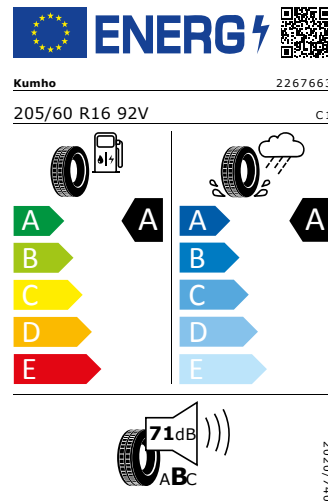

Kožený multifunkční volant pro DSG
SmartLink

Energetický štítek

Ocelová kola Tekton 16"

GOODYEAR 205/60 R16 92V

Pro zobrazení detailních informací o této pneumatice můžete naskenovat tento QR-kód Vaším smartphonem.

Product sheet

<https://relasdata.blob.core.windows.net/relas/tyres/sheet/5WiEtNYNG819xVXwnou7lw==>

Kumho 205/60 R16 92V

Pro zobrazení detailních informací o této pneumatice můžete naskenovat tento QR-kód Vaším smartphonem.