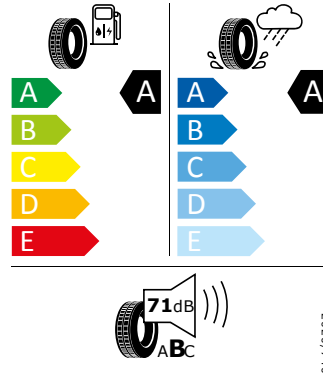

Kumho 205/60 R16 92V

Kumho 2267663

205/60 R16 92V C1

Pro zobrazení detailních informací o této pneumatice můžete naskenovat tento QR-kód Vaším smartphonem.

Product sheet

<https://relasdata.blob.core.windows.net/relas/tyres/sheet/sclQ1o5anMwxWQnA3k/8kg==>