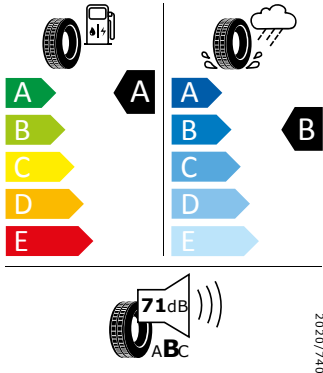

Energetický štítek

Ocelová kola Tekton 16"

GOODYEAR 205/60 R16 92V

GOODYEAR 546288

205/60 R16 92V C1

Pro zobrazení detailních informací o této pneumatice můžete naskenovat tento QR-kód Vaším smartphonem.

Product sheet

<https://relasdata.blob.core.windows.net/relas/tyres/sheet/5WiEtNYNG819xVXwnou7lw==>