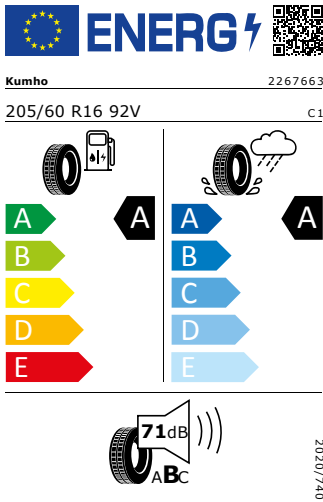

Sluneční clona s make-up zrcátkem
SmartLink

Energetický štítek

Ocelová kola Tekton 16"

Kumho 205/60 R16 92V

Pro zobrazení detailních informací o této pneumatice můžete naskenovat tento QR-kód Vaším smartphonem.