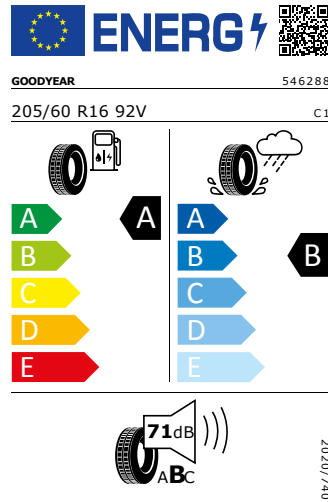

GOODYEAR 205/60 R16 92V

Pro zobrazení detailních informací o této pneumatice můžete naskenovat tento QR-kód Vaším smartphonem.

Product sheet

<https://relasdata.blob.core.windows.net/relas/tyres/sheet/5WiEtNYNG819xVXwnou7lw==>