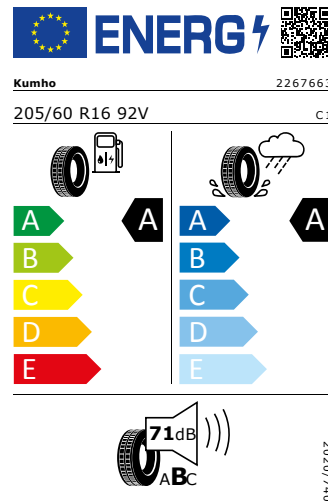

Sluneční clona s make-up zrcátkem
SmartLink

Energetický štítek

Ocelová kola Tekton 16"

GOODYEAR 205/60 R16 92V

Pro zobrazení detailních informací o této pneumatice můžete naskenovat tento QR-kód Vaším smartphonem.

Product sheet

<https://relasdata.blob.core.windows.net/relas/tyres/sheet/5WiEtNYNG819xVXwnou7lw==>

Kumho 205/60 R16 92V

Pro zobrazení detailních informací o této pneumatice můžete naskenovat tento QR-kód Vaším smartphonem.