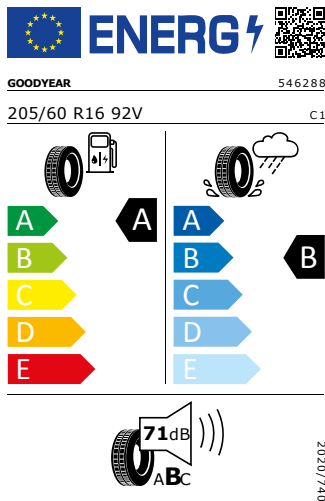

Exteriér

Zadní LED světla
 Přední LED světlomety

Vnější zrcátka el. stavitelná, vyhřívaná
 Ocelová kola Tekton 16"

Střešní nosič - černý

Interiér

3-bodové bezpečnostní pásy vzadu
Osvětlení zavazadlového prostoru

Sluneční clona s make-up zrcátkem
SmartLink

Energetický štítek

Ocelová kola Tekton 16"

GOODYEAR 205/60 R16 92V

Pro zobrazení detailních informací o této pneumatice můžete naskenovat tento QR-kód Vaším smartphonem.