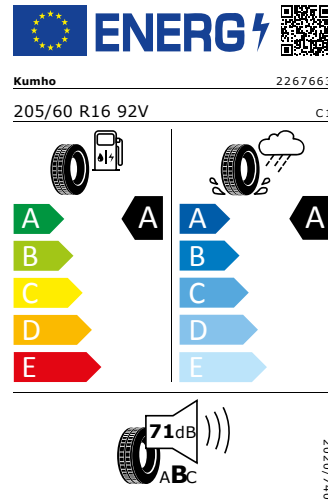

Nastavitelná loketní opěra a Jumbo Box
Kožený multifunkční volant pro DSG
SmartLink

Energetický štítek

16" kola z lehké slitiny Twister

GOODYEAR 205/60 R16 92V

Pro zobrazení detailních informací o této pneumatice můžete naskenovat tento QR-kód Vaším smartphonem.

Product sheet

<https://relasdata.blob.core.windows.net/relas/tyres/sheet/5WiEtNYNG819xVXwnou7lw==>

Kumho 205/60 R16 92V

Pro zobrazení detailních informací o této pneumatice můžete naskenovat tento QR-kód Vaším smartphonem.