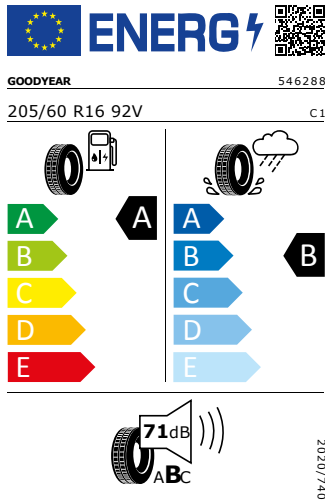

Nastavitelná loketní opěra a Jumbo Box
Kožený multifunkční volant pro DSG
SmartLink

Energetický štítek

16" kola z lehké slitiny Twister

GOODYEAR 205/60 R16 92V

Pro zobrazení detailních informací o této pneumatice můžete naskenovat tento QR-kód Vaším smartphonem.