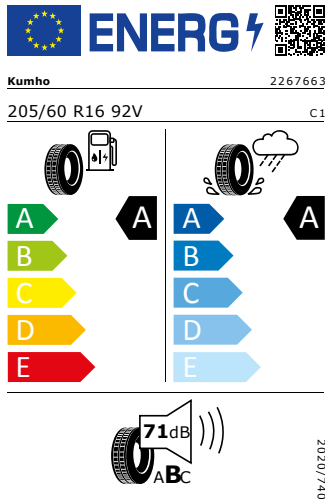

Sluneční clona s make-up zrcátkem
Nastavitelná loketní opěra a Jumbo Box
SmartLink

Energetický štítek

16" kola z lehké slitiny Twister

Kumho 205/60 R16 92V

Pro zobrazení detailních informací o této pneumatice můžete naskenovat tento QR-kód Vaším smartphonem.