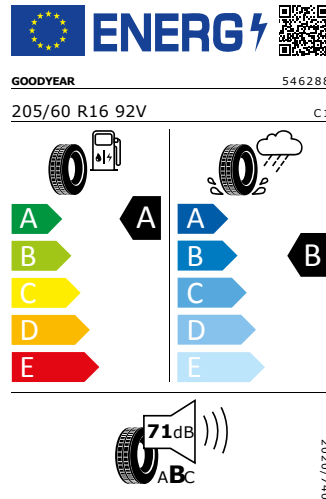

GOODYEAR 205/60 R16 92V

Pro zobrazení detailních informací o této pneumatice můžete naskenovat tento QR-kód Vaším smartphonem.

Product sheet

<https://relasdata.blob.core.windows.net/relas/tyres/sheet/5WiEtNYNG819xVXwnou7lw==>