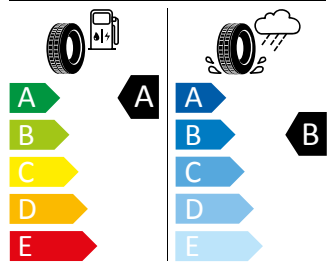

Sluneční clona s make-up zrcátkem
Nastavitelná loketní opěra a Jumbo Box
SmartLink

Energetický štítek

Kola z lehké slitiny Twister 16"

GOODYEAR 205/60 R16 92V

GOODYEAR 546288

205/60 R16 92V C1

2020/740

Pro zobrazení detailních informací o této pneumatice můžete naskenovat tento QR-kód Vaším smartphonem.