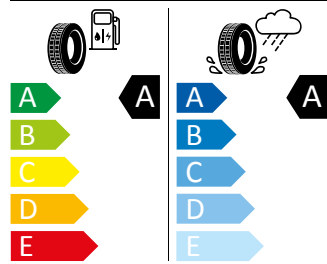

Kumho 205/60 R16 92V

Kumho 2267663

205/60 R16 92V C1

2020/740

Pro zobrazení detailních informací o této pneumatice můžete naskenovat tento QR-kód Vaším smartphonem.

Product sheet

<https://relasdata.blob.core.windows.net/relas/tyres/sheet/sclQ1o5anMwxWQnA3k/8kg==>