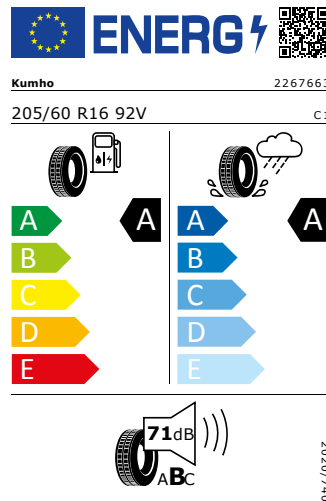

Kumho 205/60 R16 92V

Pro zobrazení detailních informací o této pneumatice můžete naskenovat tento QR-kód Vaším smartphonem.

Product sheet

<https://relasdata.blob.core.windows.net/relas/tyres/sheet/sclQ1o5anMwxWQnA3k/8kg==>