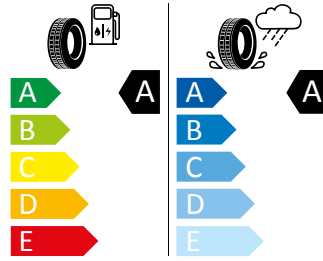

Kumho 205/60 R16 92V

Kumho 2267663

205/60 R16 92V C1

2020/740

Pro zobrazení detailních informací o této pneumatice můžete naskenovat tento QR-kód Vaším smartphonem.

Product sheet

<https://relasdata.blob.core.windows.net/relas/tyres/sheet/sclQ1o5anMwxWQnA3k/8kg==>