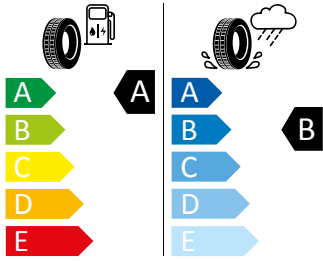

Sluneční clona s make-up zrcátkem
Nastavitelná loketní opěra a Jumbo Box
SmartLink

Energetický štítek

Kola z lehké slitiny Twister 16"

GOODYEAR 205/60 R16 92V

GOODYEAR 546288

205/60 R16 92V C1

2020/740

Pro zobrazení detailních informací o této pneumatice můžete naskenovat tento QR-kód Vaším smartphonem.