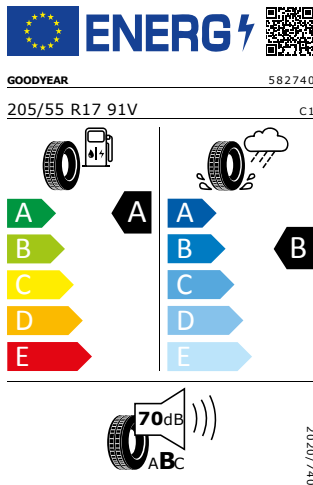

GOODYEAR 205/55 R17 91V

Pro zobrazení detailních informací o této pneumatice můžete naskenovat tento QR-kód Vaším smartphonem.

Product sheet

<https://relasdata.blob.core.windows.net/relas/tyres/sheet/yk68E2UsDLti/ZXCcojqGg==>