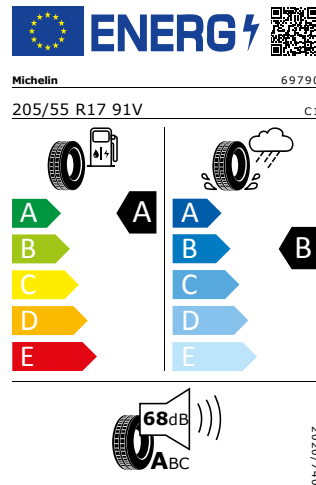

GOODYEAR 205/55 R17 91V

Pro zobrazení detailních informací o této pneumatice můžete naskenovat tento QR-kód Vaším smartphonem.

Product sheet

<https://relasdata.blob.core.windows.net/relas/tyres/sheet/yk68E2UsDLti/ZXCcojqGg==>

Michelin 205/55 R17 91V

Pro zobrazení detailních informací o této pneumatice můžete naskenovat tento QR-kód Vaším smartphonem.

Product sheet

<https://relasdata.blob.core.windows.net/relas/tyres/sheet/OpicjZ7/IsPs+KcGytqGUg==>