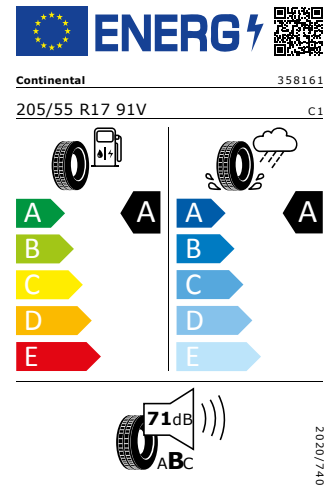

Continental 205/55 R17 91V

Pro zobrazení detailních informací o této pneumatice můžete naskenovat tento QR-kód Vaším smartphonem.

Product sheet

<https://relasdata.blob.core.windows.net/relas/tyres/sheet/L/t2FJq4sS8EllwQa5xawA==>