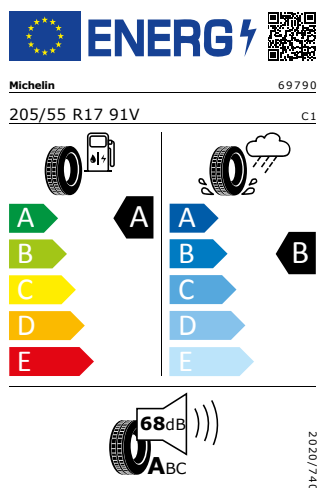

Michelin 205/55 R17 91V

Pro zobrazení detailních informací o této pneumatice můžete naskenovat tento QR-kód Vaším smartphonem.

Product sheet

<https://relasdata.blob.core.window.s.net/relas/tyres/sheet/OpicjZ7/IsPs+KcGytqUGu==>