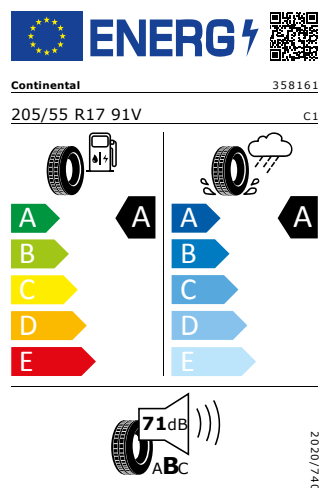

Continental 205/55 R17 91V

Pro zobrazení detailních informací o této pneumatice můžete naskenovat tento QR-kód Vaším smartphonem.

Product sheet

<https://relasdata.blob.core.window.s.net/relas/tyres/sheet/L/t2FJq4sS8EllwQa5xawA==>