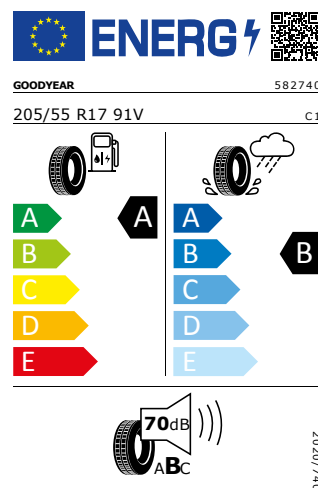

GOODYEAR 205/55 R17 91V

Pro zobrazení detailních informací o této pneumatice můžete naskenovat tento QR-kód Vaším smartphonem.

Product sheet

<https://relasdata.blob.core.window.s.net/relas/tyres/sheet/yk68E2UsDLti/ZXCcojqQg==>