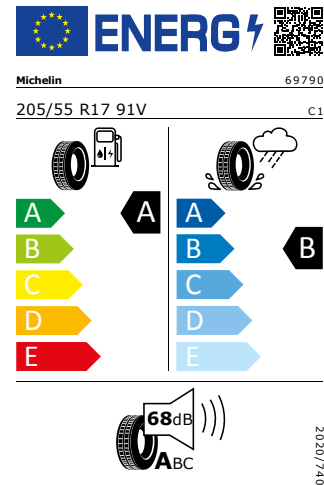

Product sheet

<https://relasdata.blob.core.windows.net/relas/tyres/sheet/yk68E2UsDLti/ZXCcojqGg==>

Continental 205/55 R17 91V

Pro zobrazení detailních informací o této pneumatice můžete naskenovat tento QR-kód Vaším smartphonem.

Product sheet

<https://relasdata.blob.core.windows.net/relas/tyres/sheet/L/t2FJq4sS8EllwQa5xawA==>

Michelin 205/55 R17 91V

Pro zobrazení detailních informací o této pneumatice můžete naskenovat tento QR-kód Vaším smartphonem.