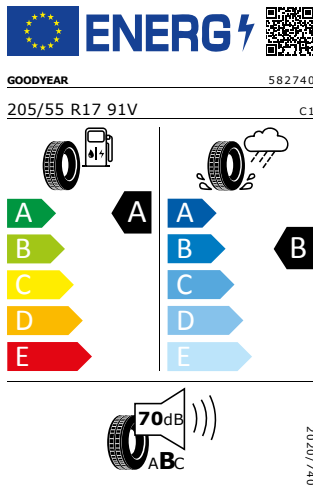

Prahové nástupní lišty
Vkládané koberečky vpředu a vzadu
Potah sedadel - látka
Sluneční clona s make-up zrcátkem
Síťový program

Energetický štítek

17" kola z lehké slitiny Rotare

GOODYEAR 205/55 R17 91V

Pro zobrazení detailních informací o této pneumatice můžete naskenovat tento QR-kód Vaším smartphonem.