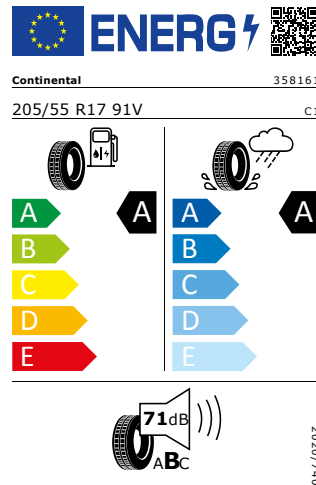

Continental 205/55 R17 91V

Pro zobrazení detailních informací o této pneumatice můžete naskenovat tento QR-kód Vaším smartphonem.

Product sheet

<https://relasdata.blob.core.windows.net/relas/tyres/sheet/L/t2FJq4sS8EllwQa5xawA==>