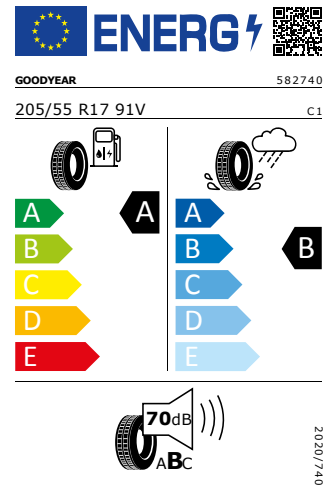

GOODYEAR 205/55 R17 91V

Pro zobrazení detailních informací o této pneumatice můžete naskenovat tento QR-kód Vaším smartphonem.

Product sheet

<https://relasdata.blob.core.window.s.net/relas/tyres/sheet/yk68E2UsDLti/ZXCcojqQg==>