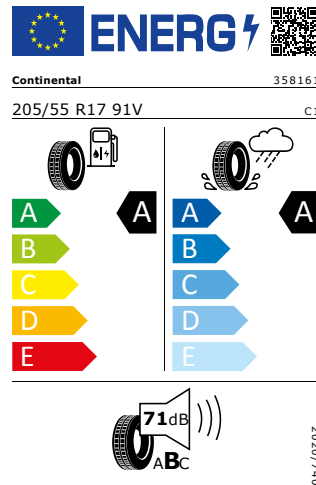

Continental 205/55 R17 91V

Pro zobrazení detailních informací o této pneumatice můžete naskenovat tento QR-kód Vaším smartphonem.

Product sheet

<https://relasdata.blob.core.window.s.net/relas/tyres/sheet/L/t2FJq4sS8EllwQa5xawA==>