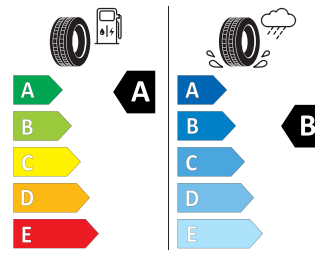

GOODYEAR 205/60 R16 92V

GOODYEAR 546288
205/60R16 92 V CI

2020/740

Pro zobrazení detailních informací o této pneumatice můžete naskenovat tento QR-kód Vaším smartphonem.

Product sheet

<https://relasdata.blob.core.windows.net/relas/tyres/sheet/Qk4EVZZAqm19rliWqYxeJw==>