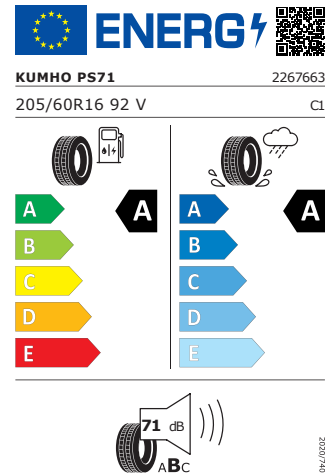

LED zadní světlomety

MaxiDot

Interiér

Multifunkční kožený volant pro DSG s pádly
Potah sedadel - látka

Automatické stmívání pro vnitřní zpětné zrcátko

Energetický štítek

Ocelová kola 16"

Hankook 205/60 R16 92V

Pro zobrazení detailních informací o této pneumatice můžete naskenovat tento QR-kód Vaším smartphonem.

Product sheet

<https://relasdata.blob.core.windows.net/relas/tyres/sheet/ZoRn+ibSTvTgU89QIQNDlg==>

GOODYEAR 205/60 R16 92V

Pro zobrazení detailních informací o této pneumatice můžete naskenovat tento QR-kód Vaším smartphonem.

Product sheet

<https://relasdata.blob.core.windows.net/relas/tyres/sheet/Qk4EVZZAqm19rliWqYxeJw==>

Kumho 205/60 R16 92V