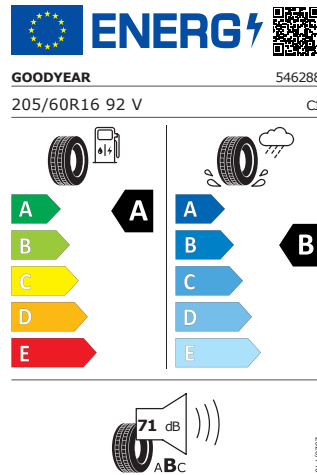

LED zadní světlomety

MaxiDot

Interiér

Multifunkční kožený volant pro DSG s pádly
Potah sedadel - látka

Automatické stmívání pro vnitřní zpětné zrcátko

Energetický štítek

Ocelová kola 16"

Hankook 205/60 R16 92V

Pro zobrazení detailních informací o této pneumatice můžete naskenovat tento QR-kód Vaším smartphonem.

Product sheet

<https://relasdata.blob.core.windows.net/relas/tyres/sheet/ZoRn+ibSTvTgU89QIQNDlg==>

GOODYEAR 205/60 R16 92V