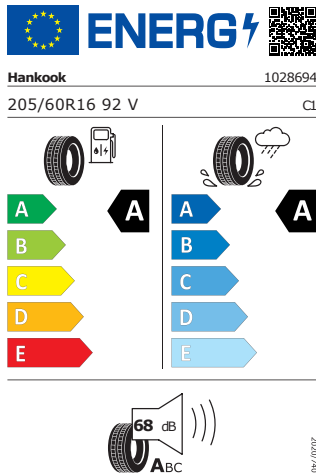

LED zadní světlomety

MaxiDot

Interiér

Multifunkční kožený volant pro DSG s pádly
Potah sedadel - látka

Automatické stmívání pro vnitřní zpětné zrcátko

Energetický štítek

Ocelová kola 16"

Hankook 205/60 R16 92V

Pro zobrazení detailních informací o této pneumatice můžete naskenovat tento QR-kód Vaším smartphonem.

Product sheet

<https://relasdata.blob.core.windows.net/relas/tyres/sheet/ZoRn+ibSTvTgU89QIQNDlg==>

GOODYEAR 205/60 R16 92V