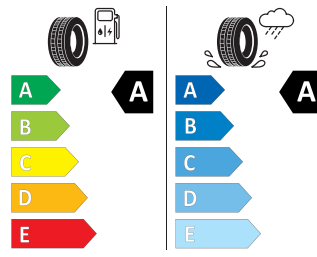

Hankook 205/60 R16 92V

Hankook 1028694
205/60R16 92 V CI

2020/740

Pro zobrazení detailních informací o této pneumatice můžete naskenovat tento QR-kód Vaším smartphonem.

Product sheet

<https://relasdata.blob.core.windows.net/relas/tyres/sheet/ZoRn+ibSTvTgU89QIQNDIlg==>