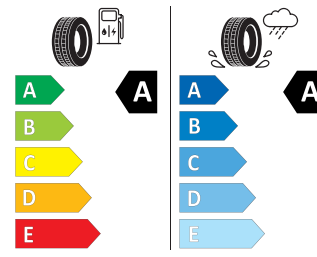

Kumho 205/60 R16 92V

KUMHO PS71 2267663
205/60R16 92 V CI

2020/740

Pro zobrazení detailních informací o této pneumatice můžete naskenovat tento QR-kód Vaším smartphonem.

Product sheet

<https://relasdata.blob.core.windows.net/relas/tyres/sheet/YDucX7pnXYmIlyv1pffew==>