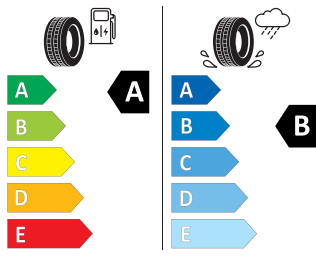

Twister Aero 16"

GOODYEAR 205/60 R16 92V

GOODYEAR 546288
205/60R16 92 V CI

2020/740

Pro zobrazení detailních informací o této pneumatice můžete naskenovat tento QR-kód Vaším smartphonem.

Product sheet

<https://relasdata.blob.core.windows.net/relas/tyres/sheet/Qk4EVZZAqm19rliWqYxeJw==>