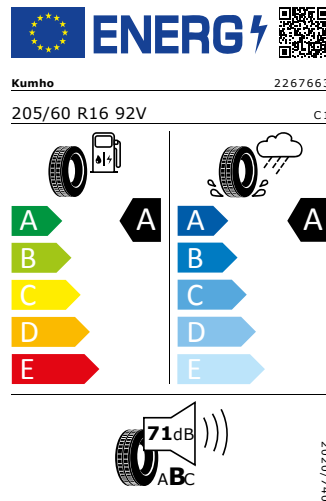

Nastavitelná loketní opěra a Jumbo Box
*Multifunkční kožený volant s pádly
*SmartLink

* Tato výbava byla nahrazena jinou položkou mimořádné výbavy

Energetický štítek

Kola z lehké slitiny Twister 16"

GOODYEAR 205/60 R16 92V

Pro zobrazení detailních informací o této pneumatice můžete naskenovat tento QR-kód Vaším smartphonem.

Product sheet

<https://relasdata.blob.core.windows.net/relas/tyres/sheet/5WiEtNYNG819xVXwnou7lw==>

Kumho 205/60 R16 92V