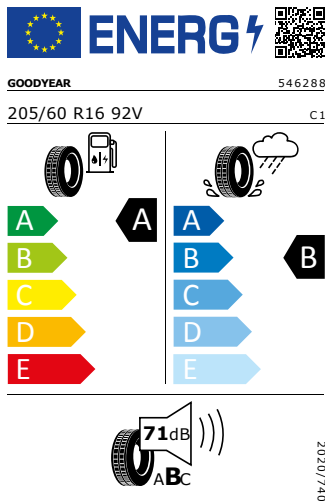

Nastavitelná loketní opěra a Jumbo Box
*Multifunkční kožený volant s pádly
*SmartLink

* Tato výbava byla nahrazena jinou položkou mimořádné výbavy

Energetický štítek

Kola z lehké slitiny Twister 16"

GOODYEAR 205/60 R16 92V