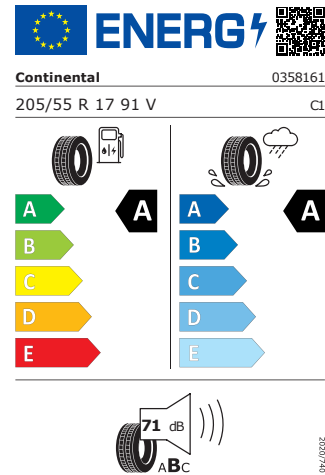

Energetický štítek

Rotare Aero 17"

Michelin 205/55 R17 91V

Pro zobrazení detailních informací o této pneumatice můžete naskenovat tento QR-kód Vaším smartphonem.

Product sheet

<https://relasdata.blob.core.window.s.net/relas/tyres/sheet/kKRtHPf/AHwOL6NR3bqGGg==>

GOODYEAR 205/55 R17 91V

Pro zobrazení detailních informací o této pneumatice můžete naskenovat tento QR-kód Vaším smartphonem.

Product sheet

<https://relasdata.blob.core.window.s.net/relas/tyres/sheet/kVVR9kIKDDTmfrfqSgyj1A==>

Continental 205/55 R17 91V

Pro zobrazení detailních informací o této pneumatice můžete naskenovat tento QR-kód Vaším smartphonem.

Product sheet

<https://relasdata.blob.core.window.s.net/relas/tyres/sheet/+hsd96I3tr2AjYs8FpBYFg==>