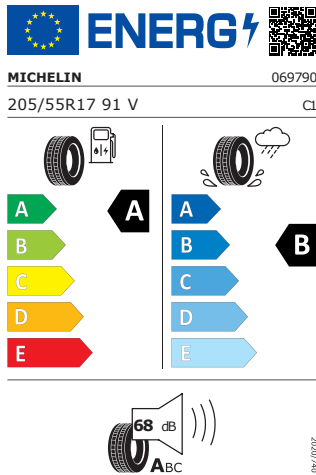

Energetický štítek

Rotare Aero 17"

Michelin 205/55 R17 91V

Pro zobrazení detailních informací o této pneumatice můžete naskenovat tento QR-kód Vaším smartphonem.

Product sheet

<https://relasdata.blob.core.window.s.net/relas/tyres/sheet/kKRtHPf/AHwOL6NR3bqGGg==>