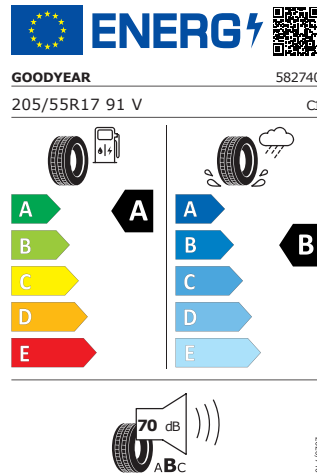

GOODYEAR 205/55 R17 91V

Pro zobrazení detailních informací o této pneumatice můžete naskenovat tento QR-kód Vaším smartphonem.

Product sheet

<https://relasdata.blob.core.window.s.net/relas/tyres/sheet/kVVR9kIKDDTmfrfqSgyj1A==>