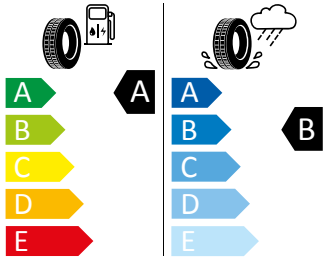

Energetický štítek

Ocelová kola Tekton 16"

GOODYEAR 205/60 R16 92V

GOODYEAR 546288

205/60 R16 92V C1

2020/740

Pro zobrazení detailních informací o této pneumatice můžete naskenovat tento QR-kód Vaším smartphonem.

Product sheet

<https://relasdata.blob.core.windows.net/relas/tyres/sheet/5WiEtNYNG819xVXwnou7lw==>