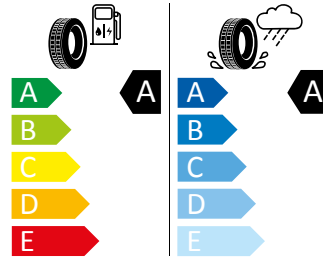

Kumho 205/60 R16 92V

Kumho 2267663

205/60 R16 92V C1

2020/740

Pro zobrazení detailních informací o této pneumatice můžete naskenovat tento QR-kód Vaším smartphonem.

Product sheet

<https://relasdata.blob.core.windows.net/relas/tyres/sheet/sclQ1o5anMwxWQnA3k/8kg==>