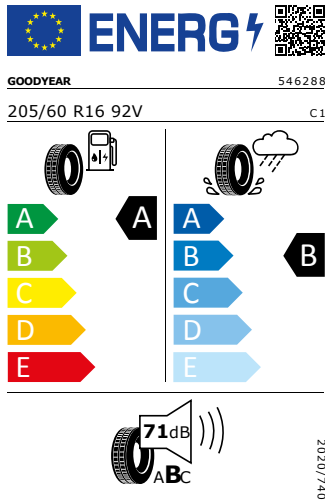

Energetický štítek

Ocelová kola Tekton 16"

GOODYEAR 205/60 R16 92V

Pro zobrazení detailních informací o této pneumatice můžete naskenovat tento QR-kód Vaším smartphonem.

Product sheet

<https://relasdata.blob.core.windows.net/relas/tyres/sheet/5WiEtNYNG819xVXwnou7lw==>