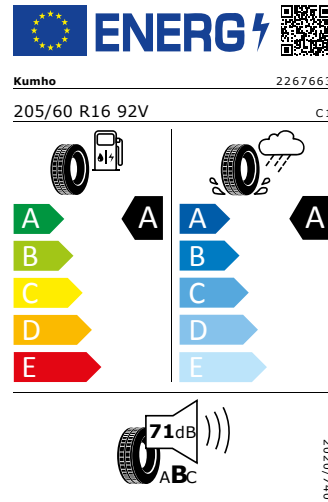

Kumho 205/60 R16 92V

Pro zobrazení detailních informací o této pneumatice můžete naskenovat tento QR-kód Vaším smartphonem.

Product sheet

<https://relasdata.blob.core.windows.net/relas/tyres/sheet/sclQ1o5anMwxWQnA3k/8kg==>