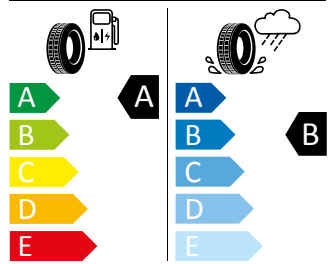

Sluneční clona s make-up zrcátkem
Nastavitelná loketní opěra a Jumbo Box
SmartLink

Energetický štítek

Kola z lehké slitiny Twister 16"

GOODYEAR 205/60 R16 92V

GOODYEAR 546288

205/60 R16 92V C1

2020/740

Pro zobrazení detailních informací o této pneumatice můžete naskenovat tento QR-kód Vaším smartphonem.