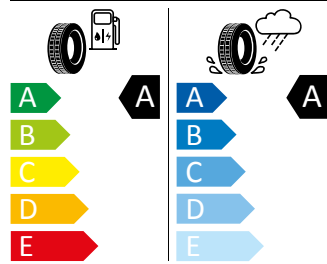

Kumho 205/60 R16 92V

Kumho 2267663

205/60 R16 92V C1

2020/740

Pro zobrazení detailních informací o této pneumatice můžete naskenovat tento QR-kód Vaším smartphonem.

Product sheet

<https://relasdata.blob.core.windows.net/relas/tyres/sheet/sclQ1o5anMwxWQnA3k/8kg==>