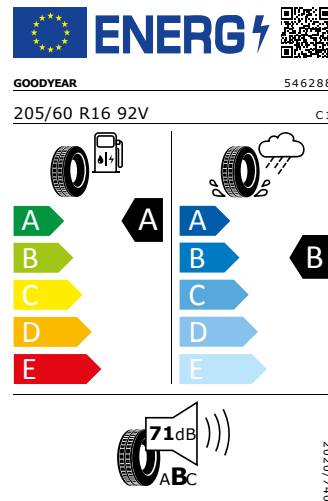

GOODYEAR 205/60 R16 92V

Pro zobrazení detailních informací o této pneumatice můžete naskenovat tento QR-kód Vaším smartphonem.

Product sheet

<https://relasdata.blob.core.windows.net/relas/tyres/sheet/5WiEtNYNG819xVXwnou7lw==>