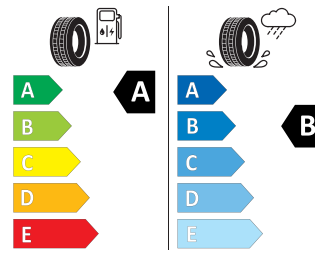

GOODYEAR 205/60 R16 92V

GOODYEAR 546288
205/60R16 92 V CI

2020/740

Pro zobrazení detailních informací o této pneumatice můžete naskenovat tento QR-kód Vaším smartphonem.

Product sheet

<https://relasdata.blob.core.windows.net/relas/tyres/sheet/Qk4EVZZAqm19rliWqYxeJw==>