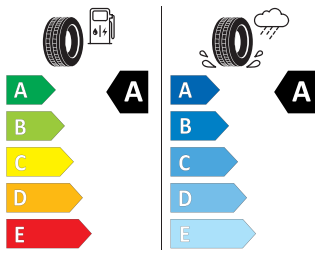

Interiér

Multifunkční kožený volant pro DSG s pádly
Potah sedadel - látka

Automatické stmívání pro vnitřní zpětné zrcátko

Energetický štítek

Ocelová kola 16"

Kumho 205/60 R16 92V

KUMHO PS71 2267663
 205/60R16 92 V CI