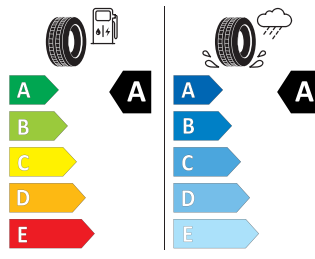

Hankook 205/60 R16 92V

Hankook 1028694
205/60R16 92 V CI

2020/740

Pro zobrazení detailních informací o této pneumatice můžete naskenovat tento QR-kód Vaším smartphonem.

Product sheet

<https://relasdata.blob.core.windows.net/relas/tyres/sheet/ZoRn+ibSTvTgU89GIQNDIlg==>