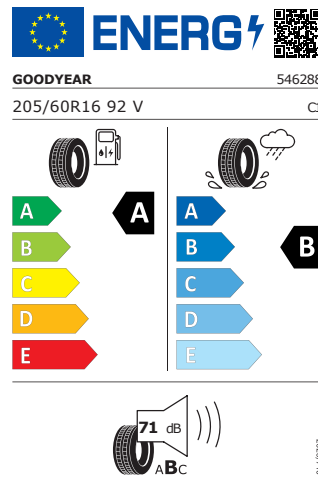

GOODYEAR 205/60 R16 92V

Pro zobrazení detailních informací o této pneumatice můžete naskenovat tento QR-kód Vaším smartphonem.

Product sheet

<https://relasdata.blob.core.windows.net/relas/tyres/sheet/Qk4EVZZAqm19rliWqYxeJw==>