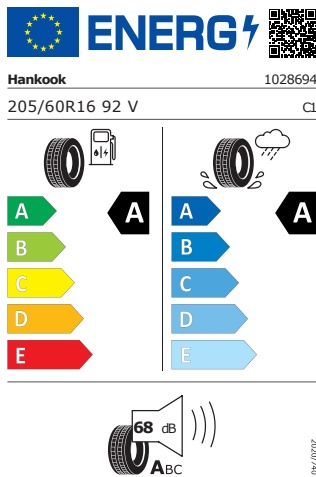

Hankook 205/60 R16 92V

Pro zobrazení detailních informací o této pneumatice můžete naskenovat tento QR-kód Vaším smartphonem.

Product sheet

<https://relasdata.blob.core.windows.net/relas/tyres/sheet/ZoRn+ibSTvTgU89QIQNDlg==>