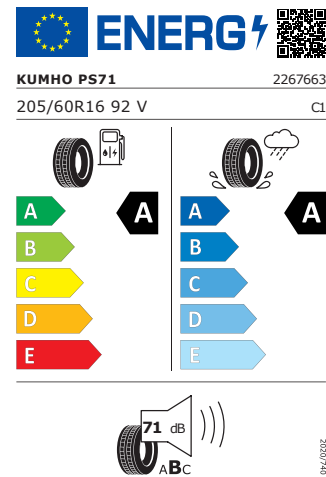

Hankook 205/60 R16 92V

Pro zobrazení detailních informací o této pneumatice můžete naskenovat tento QR-kód Vaším smartphonem.

Product sheet

<https://relasdata.blob.core.windows.net/relas/tyres/sheet/ZoRn+ibSTvTgU89QIQNDlg==>

GOODYEAR 205/60 R16 92V

Pro zobrazení detailních informací o této pneumatice můžete naskenovat tento QR-kód Vaším smartphonem.

Product sheet

<https://relasdata.blob.core.windows.net/relas/tyres/sheet/Qk4EVZZAqm19rliWqYxeJw==>

Kumho 205/60 R16 92V

Pro zobrazení detailních informací o této pneumatice můžete naskenovat tento QR-kód Vaším smartphonem.

Product sheet

<https://relasdata.blob.core.windows.net/relas/tyres/sheet/YDucX7pnXYmIlyv1pffew==>