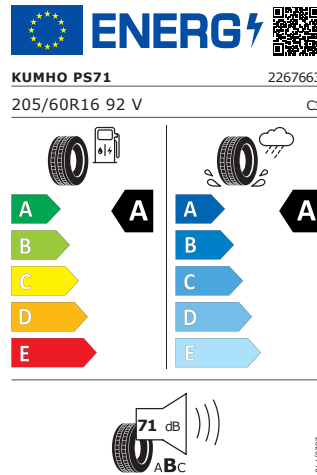

GOODYEAR 205/60 R16 92V

Pro zobrazení detailních informací o této pneumatice můžete naskenovat tento QR-kód Vaším smartphonem.

Product sheet

<https://relasdata.blob.core.window.s.net/relas/tyres/sheet/Qk4EVZZAqm19rliWqYxeJw==>

Kumho 205/60 R16 92V

Pro zobrazení detailních informací o této pneumatice můžete naskenovat tento QR-kód Vaším smartphonem.

Product sheet

<https://relasdata.blob.core.window.s.net/relas/tyres/sheet/YDucX7pnXYmIIYv1pffew==>