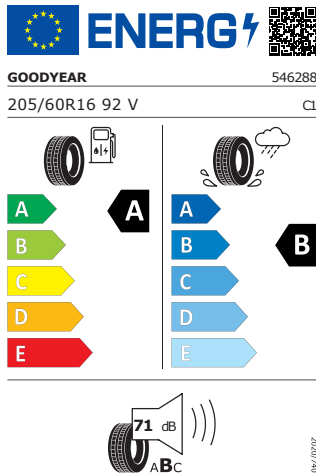

Energetický štítek

Twister Aero 16"

GOODYEAR 205/60 R16 92V

Pro zobrazení detailních informací o této pneumatice můžete naskenovat tento QR-kód Vaším smartphonem.

Product sheet

<https://relasdata.blob.core.window.s.net/relas/tyres/sheet/Qk4EVZZAqm19rliWqYxeJw==>