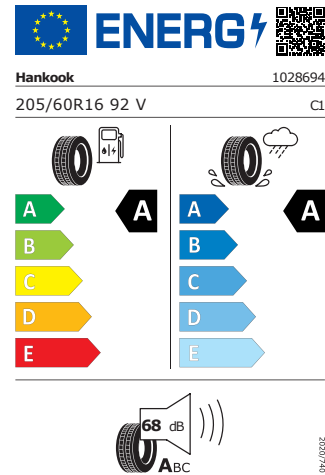

GOODYEAR 205/60 R16 92V

Pro zobrazení detailních informací o této pneumatice můžete naskenovat tento QR-kód Vaším smartphonem.

Product sheet

<https://relasdata.blob.core.window.s.net/relas/tyres/sheet/Qk4EVZZAqm19rliWqYxeJw==>

Kumho 205/60 R16 92V

Pro zobrazení detailních informací o této pneumatice můžete naskenovat tento QR-kód Vaším smartphonem.

Product sheet

<https://relasdata.blob.core.window.s.net/relas/tyres/sheet/YDucX7pnXYmIIYv1pffew==>

Hankook 205/60 R16 92V

Pro zobrazení detailních informací o této pneumatice můžete naskenovat tento QR-kód Vaším smartphonem.

Product sheet

<https://relasdata.blob.core.window.s.net/relas/tyres/sheet/ZoRn+ibSTvTgU89QIQNDIlg==>