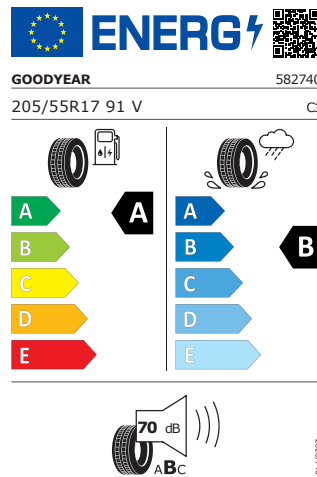

Ambientní LED osvětlení
Automatické stmívání pro vnitřní zpětné zrcátko
Multifunkční vyhřívaný kožený volant
Deštník ve dveřích u řidiče

Energetický štítek

Rotare Aero 17"

Continental 205/55 R17 91V

Pro zobrazení detailních informací o této pneumatice můžete naskenovat tento QR-kód Vaším smartphonem.

Product sheet

<https://relasdata.blob.core.window.s.net/relas/tyres/sheet/HqpsCaY WcWAC6F/15CNxVw==>

GOODYEAR 205/55 R17 91V

Pro zobrazení detailních informací o této pneumatice můžete naskenovat tento QR-kód Vaším smartphonem.