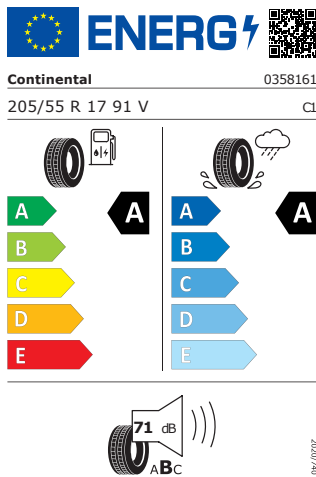

Chromované lišty oken
Pneumatiky s optimalizací valivého odporu 205/55
R17 91V
TOP LED zadní světa s animovanými ukazateli směru

Interiér

Loketní opěrka vpředu s Jumbo Boxem
Virtuální kokpit 10"
Dekoratивní prahové lišty
Dekor Style
Textilní koberce vpředu a vzadu

Ambientní LED osvětlení
Automatické stmívání pro vnitřní zpětné zrcátko
Multifunkční vyhřívaný kožený volant
Deštník ve dveřích u řidiče

Energetický štítek

Rotare Aero 17"

Continental 205/55 R17 91V

Pro zobrazení detailních informací o této pneumatice můžete naskenovat tento QR-kód Vaším smartphonem.