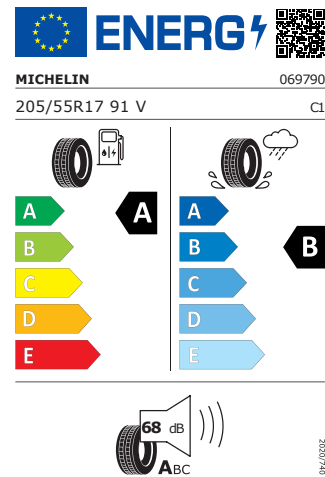

Ambientní LED osvětlení
Automatické stmívání pro vnitřní zpětné zrcátko
Multifunkční vyhřívaný kožený volant
Deštník ve dveřích u řidiče

Energetický štítek

Rotare Aero 17"

Continental 205/55 R17 91V

Pro zobrazení detailních informací o této pneumatice můžete naskenovat tento QR-kód Vaším smartphonem.

Product sheet

<https://relasdata.blob.core.window.s.net/relas/tyres/sheet/HqpsCaY WcWAC6F/15CNxVw==>

GOODYEAR 205/55 R17 91V

Pro zobrazení detailních informací o této pneumatice můžete naskenovat tento QR-kód Vaším smartphonem.

Product sheet

<https://relasdata.blob.core.window.s.net/relas/tyres/sheet/kVVR9klK DDTmfrfqSygj1A==>

Michelin 205/55 R17 91V

Pro zobrazení detailních informací o této pneumatice můžete naskenovat tento QR-kód Vaším smartphonem.