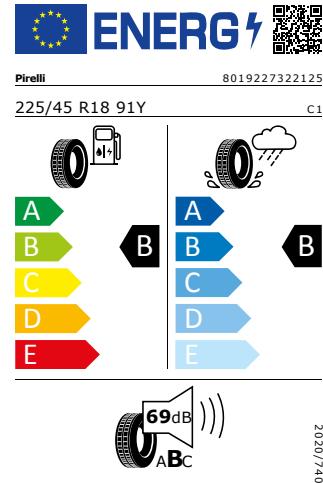

* Tato výbava byla nahrazena jinou položkou mimořádné výbavy

Energetický štítek

Perseus 18"

Bridgestone 225/45 R18 91Y

Pro zobrazení detailních informací o této pneumatice můžete naskenovat tento QR-kód Vaším smartphonem.

Product sheet

<https://relasdata.blob.core.window.s.net/relas/tyres/sheet/ZIClxodHllqt+I1qbGVAUA==>

GOODYEAR 225/45 R18 91Y

Pro zobrazení detailních informací o této pneumatice můžete naskenovat tento QR-kód Vaším smartphonem.

Product sheet

<https://relasdata.blob.core.window.s.net/relas/tyres/sheet/dvbOA83KZDfr6rk06VKcMw==>

Pirelli 225/45 R18 91Y

Pro zobrazení detailních informací o této pneumatice můžete naskenovat tento QR-kód Vaším smartphonem.