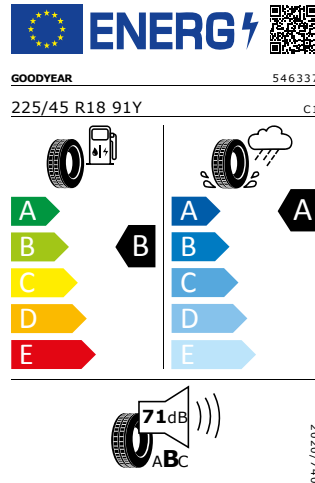

GOODYEAR 225/45 R18 91Y

Pro zobrazení detailních informací o této pneumatice můžete naskenovat tento QR-kód Vaším smartphonem.

Product sheet

<https://relasdata.blob.core.window.s.net/relas/tyres/sheet/dvbOA83KZDfr6rk06VKcMw==>