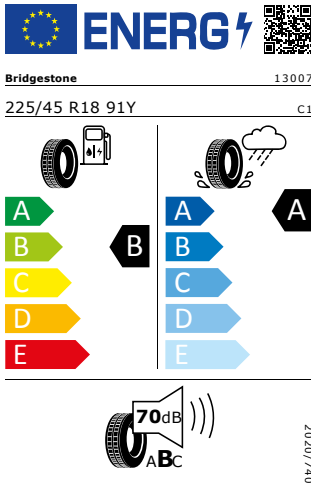

* Tato výbava byla nahrazena jinou položkou mimořádné výbavy

Energetický štítek

Perseus 18"

Bridgestone 225/45 R18 91Y

Pro zobrazení detailních informací o této pneumatice můžete naskenovat tento QR-kód Vaším smartphonem.