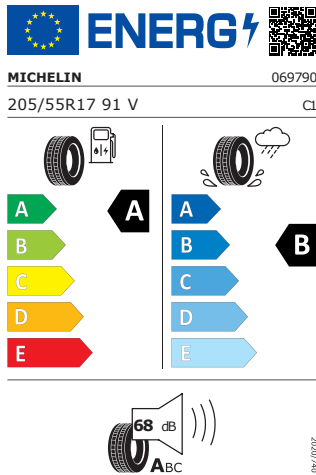

Energetický štítek

Rotare Aero 17"

Michelin 205/55 R17 91V

Pro zobrazení detailních informací o této pneumatice můžete naskenovat tento QR-kód Vaším smartphonem.

Product sheet

<https://relasdata.blob.core.windows.net/relas/tyres/sheet/kKRtHPf/AHwOL6NR3bqGGg==>