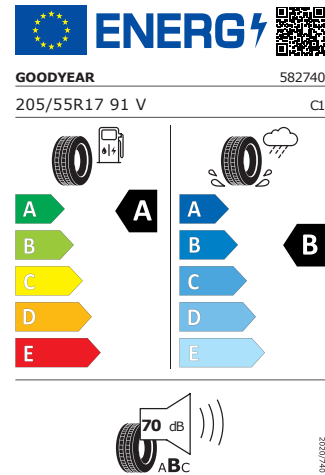

GOODYEAR 205/55 R17 91V

Pro zobrazení detailních informací o této pneumatice můžete naskenovat tento QR-kód Vaším smartphonem.

Product sheet

<https://relasdata.blob.core.windows.net/relas/tyres/sheet/kVVR9kIKDDTmfrfqSygj1A==>