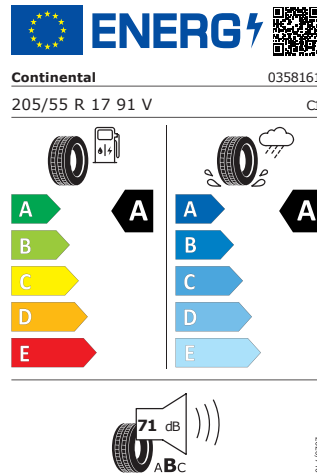

Energetický štítek

Rotare Aero 17"

Michelin 205/55 R17 91V

Pro zobrazení detailních informací o této pneumatice můžete naskenovat tento QR-kód Vaším smartphonem.

Product sheet

<https://relasdata.blob.core.windows.net/relas/tyres/sheet/kKRtHPf/AHwOL6NR3bqGGg==>

Continental 205/55 R17 91V

Pro zobrazení detailních informací o této pneumatice můžete naskenovat tento QR-kód Vaším smartphonem.

Product sheet

<https://relasdata.blob.core.windows.net/relas/tyres/sheet/HqpsCaYWcWAC6F/15CNxVw==>