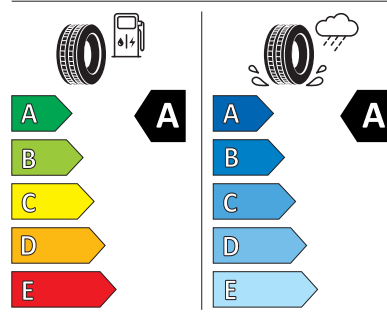

Kumho 235/55 R19

KUMHO PS71 2327881
235/55 R19 101 T C1

2020/740

Pro zobrazení detailních informací o této pneumatice můžete naskenovat tento QR-kód Vaším smartphonem.

Product sheet

<https://relasdata.blob.core.windows.net/relas/tyres/sheet/qvAzDVnTb//WxCGwzjfug==>