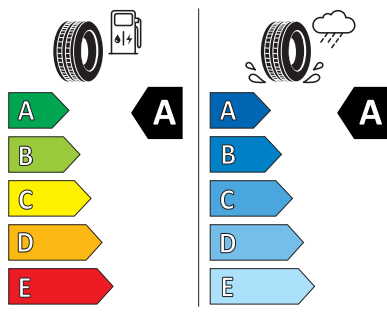

Hankook 255/50 R19

Hankook 1027790

255/50R19 103 T C1

2020/740

Pro zobrazení detailních informací o této pneumatice můžete naskenovat tento QR-kód Vaším smartphonem.

Product sheet

<https://relasdata.blob.core.windows.net/relas/tyres/sheet/GYkOFF/TNmZYaB3Wrt4J9A==>