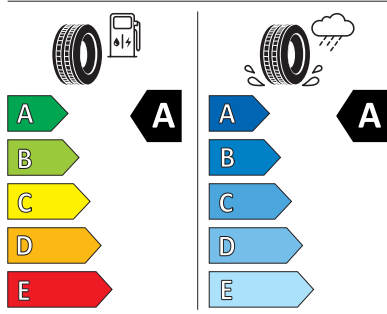

Hankook 235/55 R19

Hankook 1029031
235/55R19 101 T C1

2020/740

Pro zobrazení detailních informací o této pneumatice můžete naskenovat tento QR-kód Vaším smartphonem.

Product sheet

<https://relasdata.blob.core.windows.net/relas/tyres/sheet/TW+tLiovnlzGJMMCa//Q6Q==>