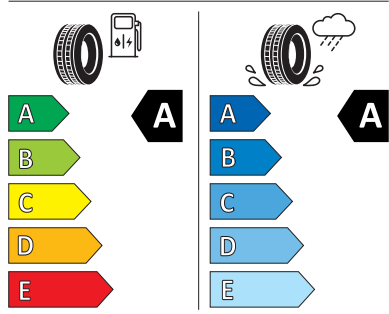

Energetický štítek

Proteus 19" stříbrná

Kumho 255/50 R19

KUMHO PS71 2327891
255/50 R19 103 T C1

2020/740

Pro zobrazení detailních informací o této pneumatice můžete naskenovat tento QR-kód Vaším smartphonem.

Product sheet

<https://relasdata.blob.core.windows.net/relas/tyres/sheet/aj716ds20Dxc2BpszFb0jg==>