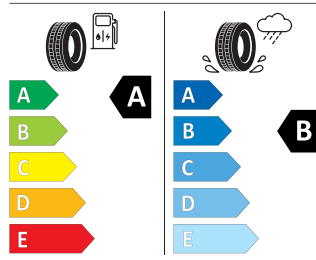

GOODYEAR 185/65 R15 88H

GOODYEAR 546607

185/65R15 88 H CI

2020/740

Pro zobrazení detailních informací o této pneumatice můžete naskenovat tento QR-kód Vaším smartphonem.

Product sheet

<https://relasdata.blob.core.windows.net/relas/tyres/sheet/aJiqCIC7GjR8345FwZO3dw==>