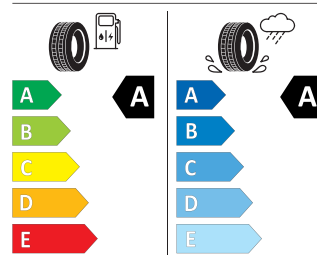

Product sheet

<https://relasdata.blob.core.windows.net/relas/tyres/sheet/aJiqCIC7GjR8345FwZO3dw==>

Kumho 185/65 R15 88H

KUMHO ES31 2259623

185/65R15 88 H CI

2020/740

Pro zobrazení detailních informací o této pneumatice můžete naskenovat tento QR-kód Vaším smartphonem.