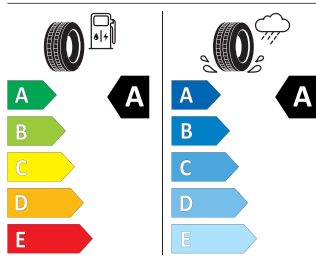

Energetický štítek

Ocelová kola s kryty kol Calisto 15"

Continental 185/65 R15 88H

Continental 0358474

185/65 R 15 88 H CI

2020/740

Pro zobrazení detailních informací o této pneumatice můžete naskenovat tento QR-kód Vaším smartphonem.