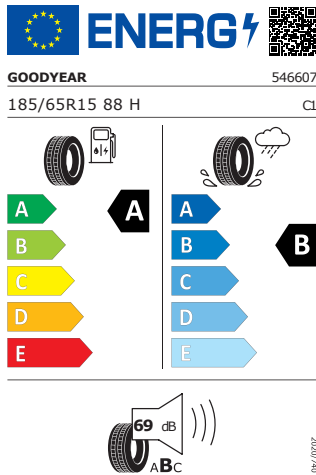

Energetický štítek

Rotare Aero 15"

GOODYEAR 185/65 R15 88H

Pro zobrazení detailních informací o této pneumatice můžete naskenovat tento QR-kód Vaším smartphonem.

Product sheet

<https://relasdata.blob.core.windows.net/relas/tyres/sheet/ySQ5stodA+LMJYdr6ghasw==>