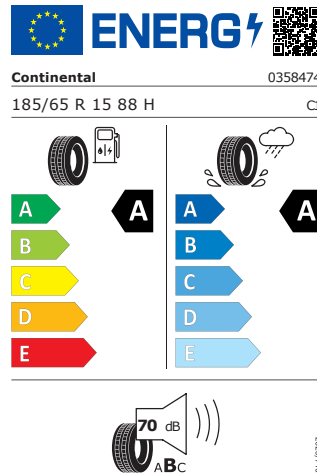

Continental 185/65 R15 88H

Pro zobrazení detailních informací o této pneumatice můžete naskenovat tento QR-kód Vaším smartphonem.

Product sheet

<https://relasdata.blob.core.windows.net/relas/tyres/sheet/lg6l22Q93WuqEOoGh+KbfQ==>