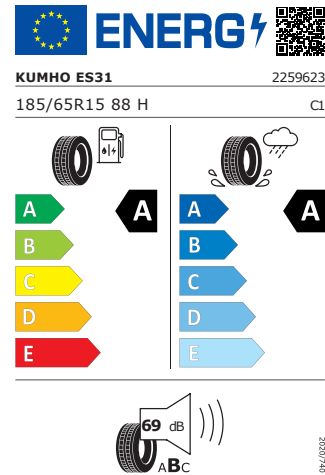

Kumho 185/65 R15 88H

Pro zobrazení detailních informací o této pneumatice můžete naskenovat tento QR-kód Vaším smartphonem.

Product sheet

<https://relasdata.blob.core.windows.net/relas/tyres/sheet/kLNTJKumlo8cl9MsfRAWjw==>