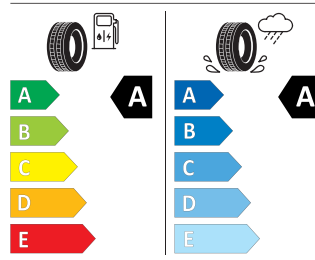

Continental 185/65 R15 88H

Continental 0358474

185/65 R 15 88 H CI

2020/740

Pro zobrazení detailních informací o této pneumatice můžete naskenovat tento QR-kód Vaším smartphonem.

Product sheet

<https://relasdata.blob.core.windows.net/relas/tyres/sheet/snyqoMNHlINsDjtF27dMxw==>