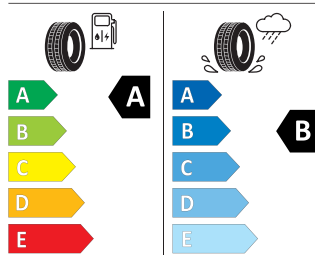

GOODYEAR 185/65 R15 88H

GOODYEAR 546607

185/65R15 88 H CI

2020/740

Pro zobrazení detailních informací o této pneumatice můžete naskenovat tento QR-kód Vaším smartphonem.

Product sheet

<https://relasdata.blob.core.windows.net/relas/tyres/sheet/aJiqCIC7GjR8345FwZO3dw==>