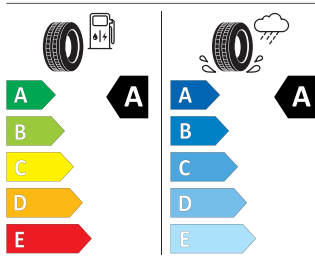

Energetický štítek

Kola z lehké slitiny Rotare Aero 15" stříbrná

Kumho 185/65 R15 88H

KUMHO ES31 2259623

185/65R15 88 H CI

2020/740

Pro zobrazení detailních informací o této pneumatice můžete naskenovat tento QR-kód Vaším smartphonem.