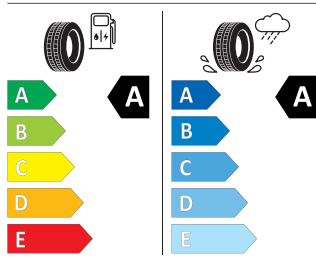

Energetický štítek

Kola z lehké slitiny Rotare Aero 15" stříbrná

Continental 185/65 R15 88H

Continental 0358474

185/65 R 15 88 H CI

2020/740

Pro zobrazení detailních informací o této pneumatice můžete naskenovat tento QR-kód Vaším smartphonem.

Product sheet

<https://relasdata.blob.core.windows.net/relas/tyres/sheet/snyqoMNHlINsDjtF27dMxw==>