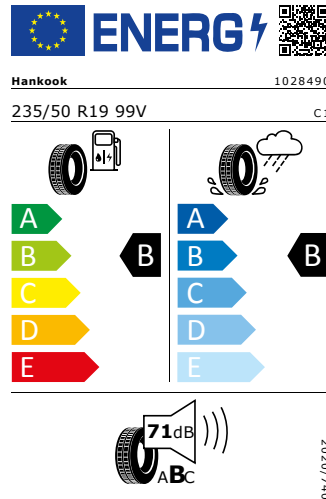

Hankook 235/50 R19 99V

Pro zobrazení detailních informací o této pneumatice můžete naskenovat tento QR-kód Vaším smartphonem.

Product sheet

<https://relasdata.blob.core.windows.net/relas/tyres/sheet/gsJaOWGCrdr5pAo1FEXRLw==>