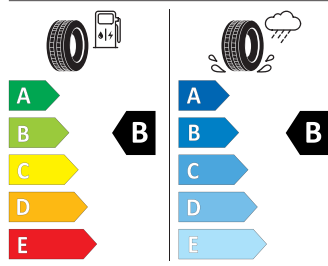

Product sheet

<https://relasdata.blob.core.windows.net/relas/tyres/sheet//1izvUZ9QyvIABBSYmqtyA==>

Hankook 235/50 R19 99V

Hankook 1028490

235/50R19 99 V Cl

2020/740

Pro zobrazení detailních informací o této pneumatice můžete naskenovat tento QR-kód Vaším smartphonem.