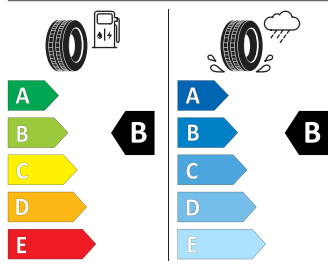

Energetický štítek

Triglav 19" antracitová

Hankook 235/50 R19 99V

Hankook 1028490

235/50R19 99 V Cl

2020/740

Pro zobrazení detailních informací o této pneumatice můžete naskenovat tento QR-kód Vaším smartphonem.