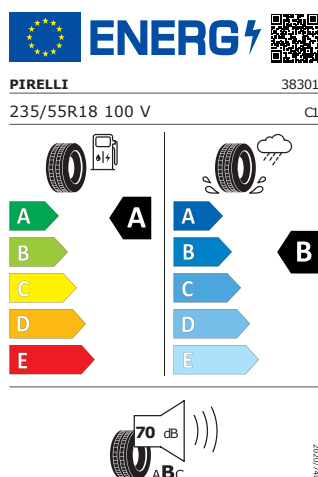

Elbrus 18"

Pirelli 235/55 R18 100V

Pro zobrazení detailních informací o této pneumatice můžete naskenovat tento QR-kód Vaším smartphonem.

Product sheet

<https://relasdata.blob.core.windows.net/relas/tyres/sheet/v9aUC1E+Sf8brqUIkMPNYA==>