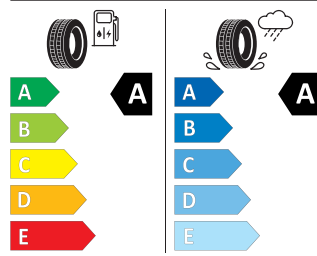

Bridgestone 235/55 R18 100V

BRIDGESTONE 18667

235/55 R18 100 V CI

01/2/2023

Pro zobrazení detailních informací o této pneumatice můžete naskenovat tento QR-kód Vaším smartphonem.

Product sheet

<https://relasdata.blob.core.windows.net/relas/tyres/sheet/Konw6SP9FPiXIYcw6djgqw==>