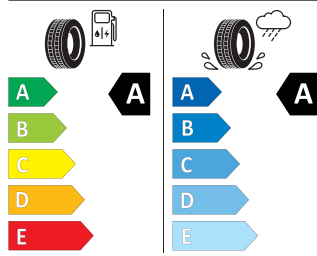

Continental 235/55 R18 100V

Continental 0358233

235/55 R 18 100 V CI

01/2/2023

Pro zobrazení detailních informací o této pneumatice můžete naskenovat tento QR-kód Vaším smartphonem.

Product sheet

<https://relasdata.blob.core.windows.net/relas/tyres/sheet/f9LxsrLVHdwNR+yL4xkWOA==>