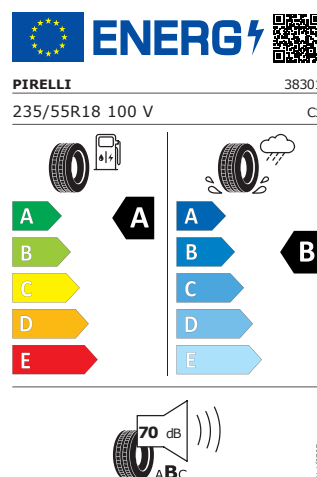

Elbrus 18"

Pirelli 235/55 R18 100V

Pro zobrazení detailních informací o této pneumatice můžete naskenovat tento QR-kód Vaším smartphonem.

Product sheet

<https://relasdata.blob.core.windows.net/relas/tyres/sheet/v9aUC1E+Sf8brqUIkMPNYA==>

Bridgestone 235/55 R18 100V

Pro zobrazení detailních informací o této pneumatice můžete naskenovat tento QR-kód Vaším smartphonem.

Product sheet

<https://relasdata.blob.core.windows.net/relas/tyres/sheet/Konw6SP9FPiXIYcw6djqew==>

Pirelli 235/55 R18 100V

Pro zobrazení detailních informací o této pneumatice můžete naskenovat tento QR-kód Vaším smartphonem.

Product sheet

<https://relasdata.blob.core.windows.net/relas/tyres/sheet/v9aUC1E+Sf8brqUIkMPNYA==>