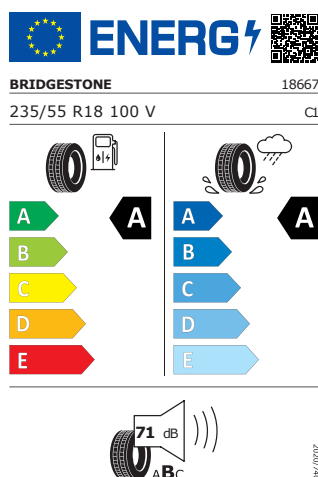

Elbrus 18"

Pirelli 235/55 R18 100V

Pro zobrazení detailních informací o této pneumatice můžete naskenovat tento QR-kód Vaším smartphonem.

Product sheet

<https://relasdata.blob.core.windows.net/relas/tyres/sheet/v9aUC1E+Sf8brqUIkMPNYA==>

Bridgestone 235/55 R18 100V

Pro zobrazení detailních informací o této pneumatice můžete naskenovat tento QR-kód Vaším smartphonem.

Product sheet

<https://relasdata.blob.core.windows.net/relas/tyres/sheet/Konw6SP9FPiXIYcw6djqew==>