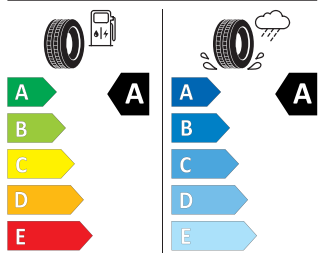

Continental 235/55 R18 100V

Continental 0358233

235/55 R 18 100 V CI

01/2/2023

Pro zobrazení detailních informací o této pneumatice můžete naskenovat tento QR-kód Vaším smartphonem.

Product sheet

<https://relasdata.blob.core.windows.net/relas/tyres/sheet/f9LxsrLVHdwNR+yL4xkWOA==>