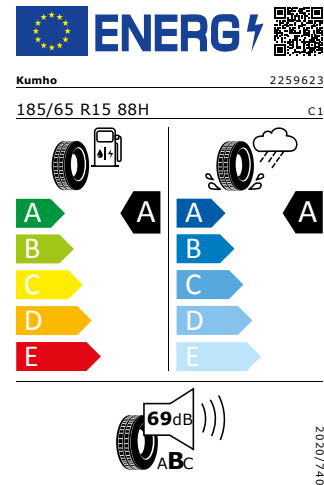

Kumho 185/65 R15 88H

Pro zobrazení detailních informací o této pneumatice můžete naskenovat tento QR-kód Vaším smartphonem.

Product sheet

<https://relasdata.blob.core.window.s.net/relas/tyres/sheet/KCVLIIAEfUEZ8uBgp31jSA==>