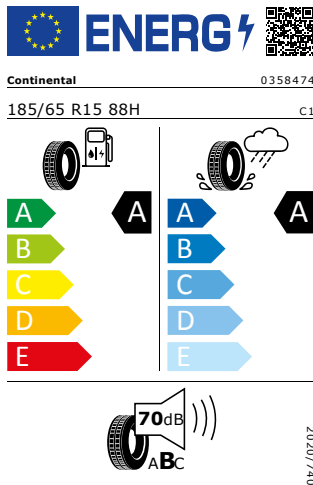

Energetický štítek

Ocelová kola 5,5J x 15" s celoplošnými kryty kol

Continental 185/65 R15 88H

Pro zobrazení detailních informací o této pneumatice můžete naskenovat tento QR-kód Vaším smartphonem.

Product sheet

<https://relasdata.blob.core.window.s.net/relas/tyres/sheet/DHyHEML4WM7n+ccm7LRp/w==>