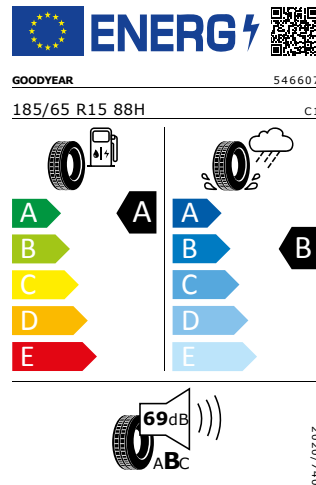

GOODYEAR 185/65 R15 88H

Pro zobrazení detailních informací o této pneumatice můžete naskenovat tento QR-kód Vaším smartphonem.

Product sheet

<https://relasdata.blob.core.window.s.net/relas/tyres/sheet/Y+bKMPsS6+/A2YRWbz1ywA==>