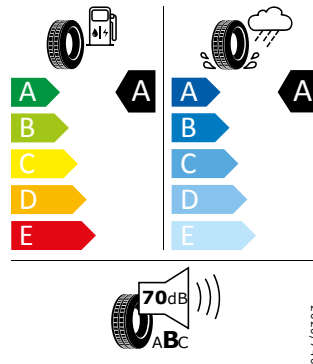

Product sheet

<https://relasdata.blob.core.windows.net/relas/tyres/sheet/KCVLIIAEfUEZ8uBgp31jSA==>

Continental 185/65 R15 88H

Continental 0358474

185/65 R15 88H C1

Pro zobrazení detailních informací o této pneumatice můžete naskenovat tento QR-kód Vaším smartphonem.