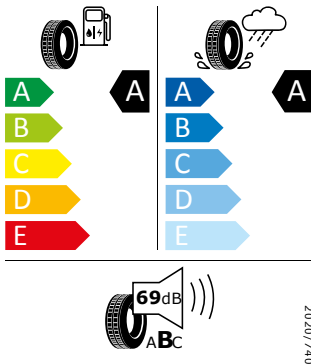

Energetický štítek

Ocelová kola 5,5J x 15" s celoplošnými kryty kol

Kumho 185/65 R15 88H

Kumho 2259623

185/65 R15 88H C1

Pro zobrazení detailních informací o této pneumatice můžete naskenovat tento QR-kód Vaším smartphonem.