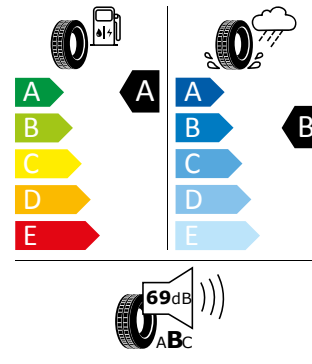

Product sheet

<https://relasdata.blob.core.windows.net/relas/tyres/sheet/DHyHEML4WM7n+ccm7LRp/w==>

GOODYEAR 185/65 R15 88H

GOODYEAR 546607

185/65 R15 88H C1

Pro zobrazení detailních informací o této pneumatice můžete naskenovat tento QR-kód Vaším smartphonem.