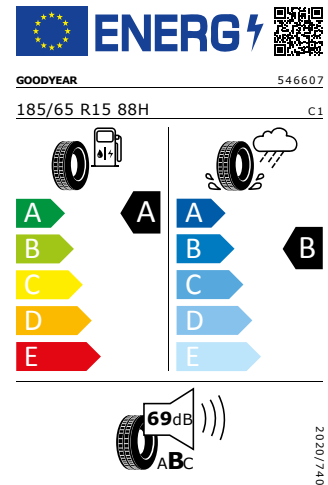

GOODYEAR 185/65 R15 88H

Pro zobrazení detailních informací o této pneumatice můžete naskenovat tento QR-kód Vaším smartphonem.

Product sheet

<https://relasdata.blob.core.windows.net/relas/tyres/sheet/Y+bKMPsS6+/A2YRWbz1ywA==>