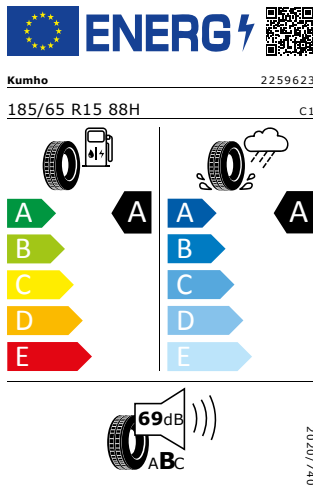

Energetický štítek

Kola z lehké slitiny Rotare AERO stříbrná 5,5J x 15

Kumho 185/65 R15 88H

Pro zobrazení detailních informací o této pneumatice můžete naskenovat tento QR-kód Vaším smartphonem.

Product sheet

<https://relasdata.blob.core.windows.net/relas/tyres/sheet/KCVLIIAEfUEZ8uBgp31jSA==>