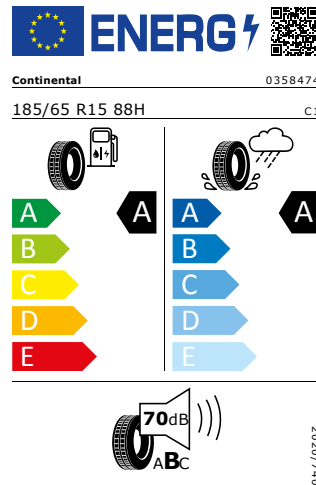

Continental 185/65 R15 88H

Pro zobrazení detailních informací o této pneumatice můžete naskenovat tento QR-kód Vaším smartphonem.

Product sheet

<https://relasdata.blob.core.windows.net/relas/tyres/sheet/DHyHEML4WM7n+ccm7LRp/w==>